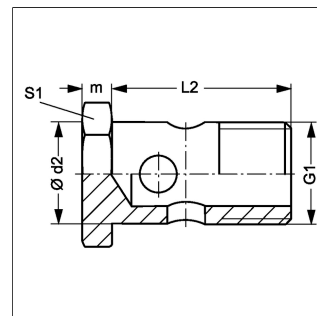

Características

Conexão 1	rosca macho métrica cilíndrica
Tipo	parafuso oco
Material	aço
Proteção de superfície	com revestimento galvanizado
Customs tariff number	73079910

Artigo

Designação	G1	Ø d2 (mm)	L2 (mm)	m (mm)	S1
HS M 06	M 6 x 1	6	17	4	11
HS M 08	M 8 x 1	8	17	5	12
HS M 10	M 10 x 1	10	19	6	14
HS M 12	M 12 x 1,5	12	24	6	17
HS M 14	M 14 x 1,5	14	26	6	19
HS M 16	M 16 x 1,5	16	28	6	22
HS M 18	M 18 x 1,5	18	32	6	24
HS M 22	M 22 x 1,5	22	39	7	27
HS M 26	M 26 x 1,5	26	45	7	32
HS M 30	M 30 x 1,5	30	51	7	36
HS M 38	M 38 x 1,5	38	61	8	46

SW, S1, S2, S3 = tamanho da chave

Outras versões

HS M VA	Parafuso olhal
---------	----------------