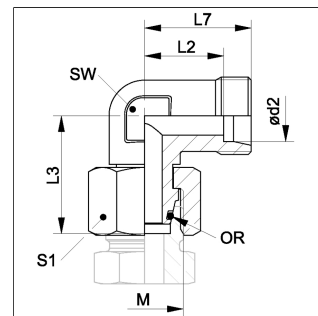

Características

Modelo	ângulo 90°
Conexão 1	rosca fêmea métrica
Tipo de vedação 1	cone exterior 24° com o-ring
Conexão 2	rosca macho métrica cilíndrica
Tipo	conexão roscada de direcção ajustável
Norma	ISO 8434-1
Tipo de vedação 2	cone interior 24°
Material	aço
Proteção de superfície	com revestimento galvanizado
Customs tariff number	73079290

Série: LL = muito leve; L = leve; S = pesada

PN = pressão nominal (bar)

Ø d2 = diâmetro externo do tubo

SW, S1, S2, S3 = tamanho da chave

Outras versões

XVEWO VA	Conexão roscada, ângulo 90°
----------	-----------------------------