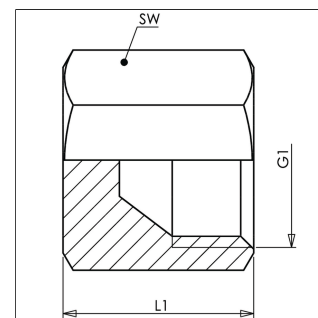

Características

Modelo	reto
Conexão 1	rosca fêmea UN/UNF
Tipo de vedação 1	cone interior 74°
Material	aço
Proteção de superfície	com revestimento galvanizado
Tipo	porca de bloqueio
Customs tariff number	73079910

Artigo

Designação	G1	L1 (mm)	SW (mm)	S1
VERSCHLUSS AJ 04	7/16" -20 UNF	16	14	14
VERSCHLUSS AJ 05	1/2" -20 UNF	17	17	17
VERSCHLUSS AJ 06	9/16" -18 UNF	19	19	19
VERSCHLUSS AJ 08	3/4" -16 UNF	22	22	22
VERSCHLUSS AJ 10	7/8" -14 UNF	25	27	27
VERSCHLUSS AJ 12	1.1/16" -12 UN	26	32	32
VERSCHLUSS AJ 14	1.3/16" -12 UN	27	35	35
VERSCHLUSS AJ 16	1.5/16" -12 UN	29	41	41
VERSCHLUSS AJ 20	1.5/8" -12 UN	31	50	50
VERSCHLUSS AJ 24	1.7/8" -12 UN	37	60	60
VERSCHLUSS AJ 32	2.1/2" -12 UN	45	75	75

SW, S1, S2, S3 = tamanho da chave

Outras versões

VERSCHLUSS AJ VA	Tampão
------------------	--------