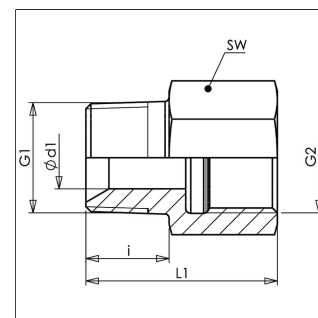

Características

Modelo	reto
Conexão 1	rosca macho BSPT cônica
Tipo de vedação 1	vedação roscada
Conexão 2	rosca fêmea BSP cilíndrica
Tipo de vedação 2	vedação plana
Material	aço
Proteção de superfície	com revestimento galvanizado
Tipo	acessório de rosca
Customs tariff number	73079910

Designação	G1	G2	L1	SW	Ø d1	i
GE HRK 32 IR 24	R 2" K	G 1.1/2" -11	46	65	39.25	31

SW = tamanho da chave

Acessórios

TF BAND	Fita de vedação em PTFE
---------	-------------------------