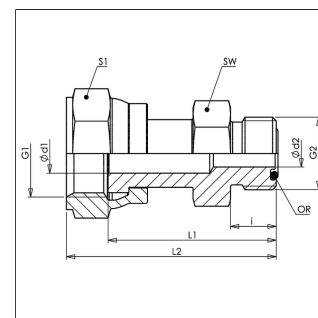

Características

Modelo	reto
Conexão 1	rosca fêmea ORFS
Tipo de vedação 1	vedação plana
Conexão 2	rosca macho ORFS
Tipo de vedação 2	vedação plana com o-ring
Material	aço
Proteção de superfície	com revestimento galvanizado
Norma	ISO 8434-3
Tipo	conector
Customs tariff number	73079910

Artigo

Designação	G1	G2	L1 (mm)	SW (mm)	Ø d2 (mm)	Ø d1 (mm)	L2 (mm)	i (mm)	S1	OR
G AJF 06 HJOF 04	11/16" -16 UN	9/16" -18 UNF	35	17	4.5	6.5	43.5	10	22	7,65 x 1,78
G AJF 08 HJOF 04	13/16" -16 UN	9/16" -18 UNF	39.5	22	4.5	9.5	49.5	10	27	7,65 x 1,78
G AJF 08 HJOF 06	13/16" -16 UN	11/16" -16 UN	40.5	22	6.5	9.5	50.5	11	27	9,25 x 1,78
G AJF 10 HJOF 04	1" -14 UNS	9/16" -18 UNF	45.5	27	4.5	12.5	58	10	30	7,65 x 1,78
G AJF 10 HJOF 06	1" -14 UNS	11/16" -16 UN	46.5	27	6.5	12.5	59	11	30	9,25 x 1,78
G AJF 10 HJOF 08	1" -14 UNS	13/16" -16 UN	48.5	27	9.5	12.5	61	13	30	12,42 x 1,78
G AJF 12 HJOF 04	1.3/16" -12 UN	9/16" -18 UNF	46	32	4.5	15.5	59.5	10	36	7,65 x 1,78
G AJF 12 HJOF 06	1.3/16" -12 UN	11/16" -16 UN	47	32	6.5	15.5	60.5	11	36	9,25 x 1,78
G AJF 12 HJOF 08	1.3/16" -12 UN	13/16" -16 UN	49	32	9.5	15.5	62.5	13	36	12,42 x 1,78
G AJF 12 HJOF 10	1.3/16" -12 UN	1" -14 UNS	51.5	32	12.5	15.5	65	15.5	36	15,60 x 1,78
G AJF 16 HJOF 08	1.7/16" -12 UN	13/16" -16 UN	50	36	9.5	20.5	63.5	13	41	12,42 x 1,78
G AJF 16 HJOF 10	1.7/16" -12 UN	1" -14 UNS	52.5	36	12.5	20.5	66	15.5	41	15,60 x 1,78
G AJF 16 HJOF 12	1.7/16" -12 UN	1.3/16" -12 UN	54	36	15.5	20.5	67.5	17	41	18,77 x 1,78
G AJF 20 HJOF 12	1.11/16" -12 UN	1.3/16" -12 UN	54.5	41	15.5	26	68	17	50	18,77 x 1,78
G AJF 20 HJOF 16	1.11/16" -12 UN	1.7/16" -12 UN	55	41	20.5	26	68.5	17.5	50	23,53 x 1,78
G AJF 24 HJOF 16	2" -12 UN	1.7/16" -12 UN	55	50	20.5	32	68.5	17.5	60	23,53 x 1,78
G AJF 24 HJOF 20	2" -12 UN	1.11/16" -12 UN	55	50	26	32	68.5	17.5	60	29,87 x 1,78

SW, S1, S2, S3 = tamanho da chave

Outras versões

G AJF HJOF VA	Conexão roscada
---------------	-----------------