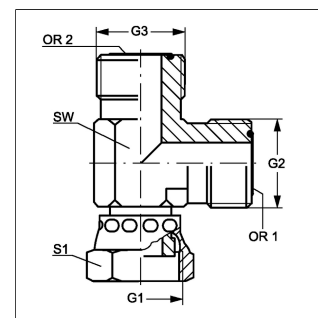

Características

Modelo	forma L
Conexão 1	rosca fêmea ORFS
Tipo de vedação 1	vedação plana
Tipo de vedação 2 + 3	vedação plana com o-ring
Conexão 2 + 3	rosca macho ORFS
Material	aço
Proteção de superfície	com revestimento galvanizado
Tipo	acessório de rosca de direção ajustável
Customs tariff number	73079910

Artigo

Designação	G1	G2 + G3	SW (mm)	S1	OR1 + OR2
L AJF 04 HJOF	9/16" -18 UNF	9/16" -18 UNF	14	17	7,66 x 1,78
L AJF 06 HJOF	11/16" -16 UN	11/16" -16 UN	19	22	9,25 x 1,78
L AJF 08 HJOF	13/16" -16 UN	13/16" -16 UN	19	24	12,42 x 1,78
L AJF 10 HJOF	1" -14 UNS	1" -14 UNS	27	30	15,60 x 1,78
L AJF 12 HJOF	1.3/16" -12 UN	1.3/16" -12 UN	30	36	18,77 x 1,78
L AJF 16 HJOF	1.7/16" -12 UN	1.7/16" -12 UN	36	41	23,52 x 1,78
L AJF 20 HJOF	1.11/16" -12 UN	1.11/16" -12 UN	41	50	29,87 x 1,78
L AJF 24 HJOF	2" -12 UN	2" -12 UN	48	60	37,82 x 1,78

SW, S1, S2, S3 = tamanho da chave