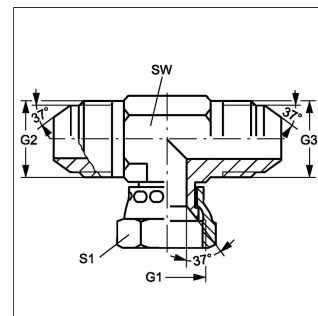

Características

Modelo	forma T
Conexão 1	rosca fêmea UN/UNF
Tipo de vedação 1	cone interior 74°
Tipo de vedação 2 + 3	cone exterior 74°
Conexão 2 + 3	rosca macho UN/UNF
Material	aço
Proteção de superfície	com revestimento galvanizado
Tipo	acessório de rosca de direção ajustável
Customs tariff number	73079910

Artigo

Designação	G1	G2 + G3	SW (mm)	S1
T AJ 04 HJ	7/16" -20 UNF	7/16" -20 UNF	11	16
T AJ 05 HJ	1/2" -20 UNF	1/2" -20 UNF	13	17
T AJ 06 HJ	9/16" -18 UNF	9/16" -18 UNF	14	19
T AJ 08 HJ	3/4" -16 UNF	3/4" -16 UNF	19	22
T AJ 10 HJ	7/8" -14 UNF	7/8" -14 UNF	22	27
T AJ 12 HJ	1.1/16" -12 UN	1.1/16" -12 UN	27	32
T AJ 16 HJ	1.5/16" -12 UN	1.5/16" -12 UN	33	38
T AJ 20 HJ	1.5/8" -12 UN	1.5/8" -12 UN	41	50
T AJ 24 HJ	1.7/8" -12 UN	1.7/8" -12 UN	48	55

SW, S1, S2, S3 = tamanho da chave

Outras versões

T AJ HJ VA	Conexão roscada, em T
------------	-----------------------